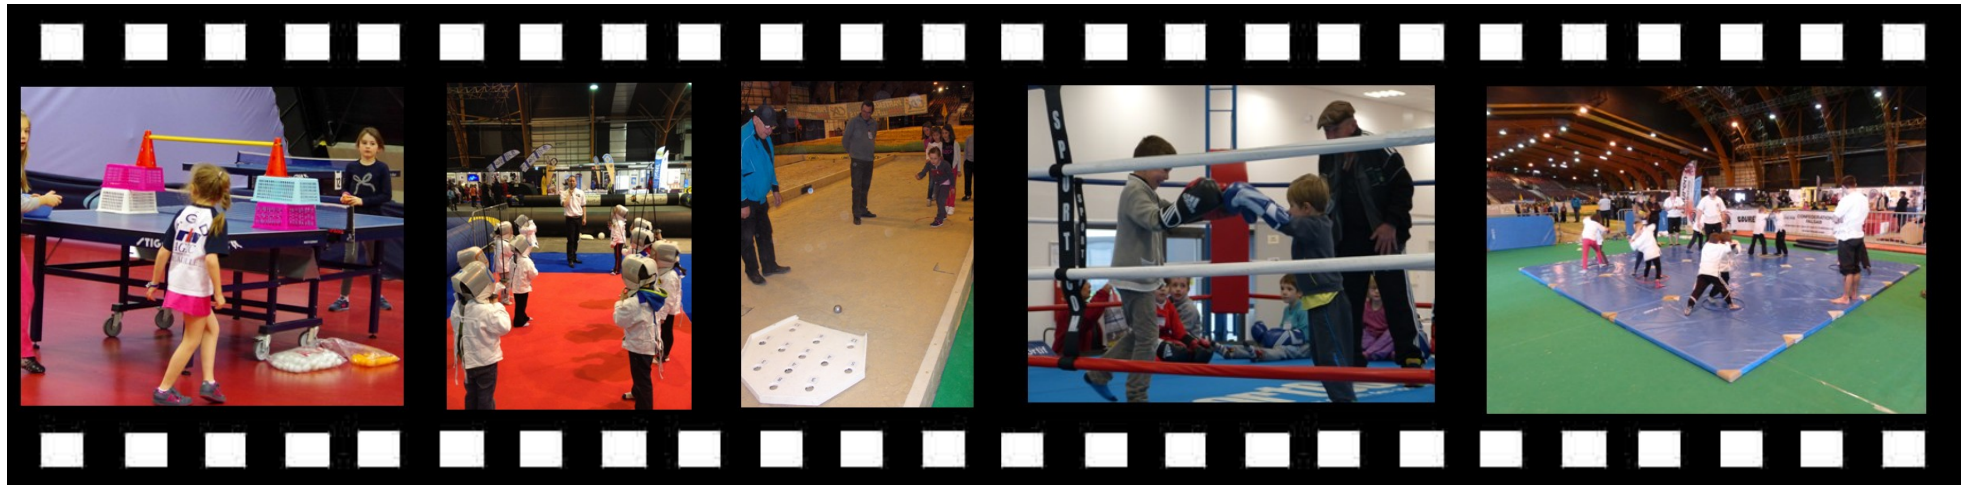

DU 18 AU 26 MARS 2017

En collaboration avec le Parc des Expositions de Rennes Aéroport

Le **Comité Régional Olympique et Sportif de Bretagne (C.R.O.S)** sera présent à la Foire Internationale de Rennes, du 18 au 26 Mars 2017.

Cette année encore de nouvelles disciplines sportives souhaitent participer à cet évènement, plus de 20 sports seront représentés. Chaque ligue et comité propose des **jeux**, des **initiations**, des **démonstrations** et des **tournois** ; l'occasion pour vos élèves de s'initier à de nouvelles disciplines, entourés de professionnels.

Le village des Sports (Hall 9) est un excellent moyen de sensibiliser les enfants à une pratique sportive d'une manière **ludique** et **pédagogique**.

Une nouveauté cette année : plusieurs animations autour de la candidature Paris 2024 seront proposées (jeux, quizz numérique Les incollables, etc.....). Une occasion de sensibiliser tous les élèves aux **valeurs de l'Olympisme**.